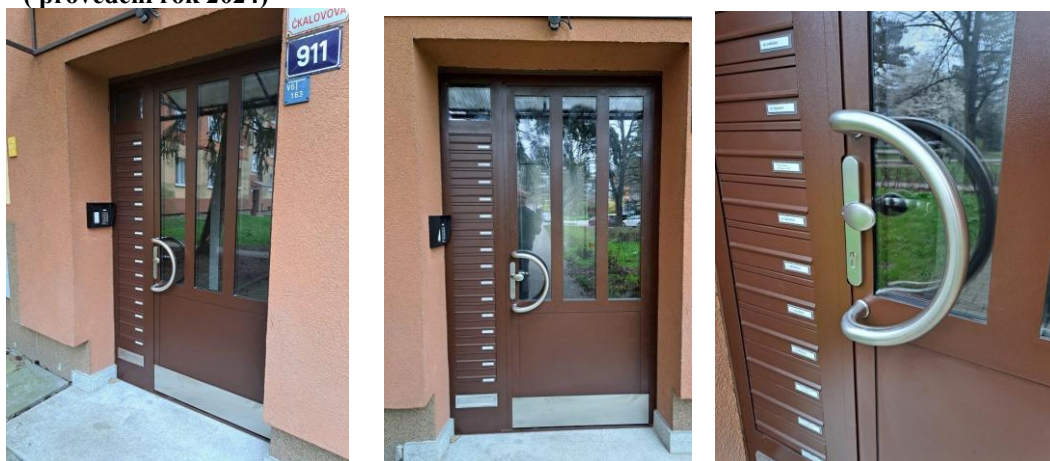

**Masarykova 1023**  
**Orlová**  
(nové dveře PV a rekonstrukce komplet)  
( montáž rok 2018 )

**F.S.Tůmy 1239**  
**Orlová**  
(nové ocel. dveře přední vstup)  
(montáž rok 2019)

## Gerasimovova 38, Ostrava Zábřeh

(výměna dveří přední vstup, nové schránky a zednické práce, nové zvonky, domácí telefony)  
( provedení rok 2025)

## Čkalovova 1,3,5,7, Ostrava - Poruba

(výměna dveří přední vstupy, nové schránky a zednické práce)  
( provedení rok 2024)