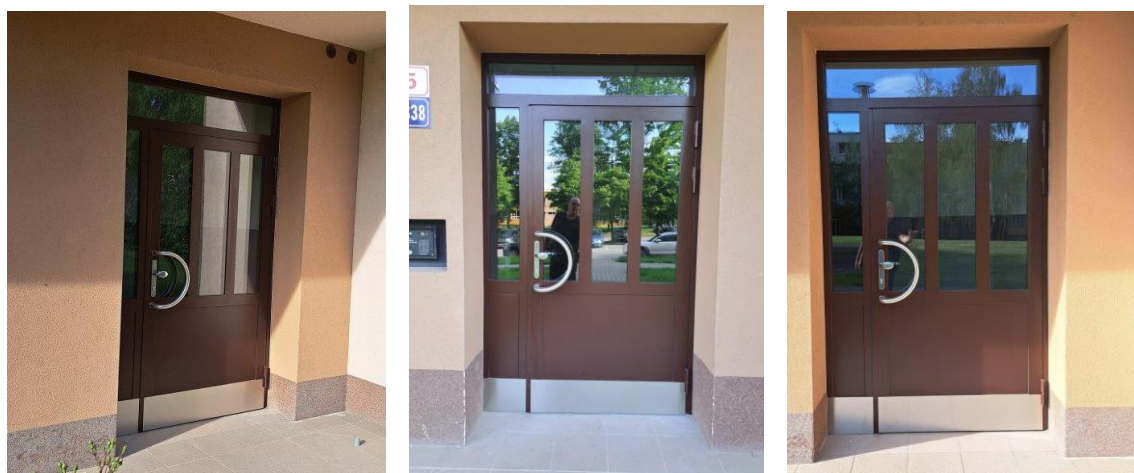

Oty Synka 5, Ostrava - Poruba

(výměna dveří přední a zadní vstup, zednické zapravení)
(provedení rok 2024)