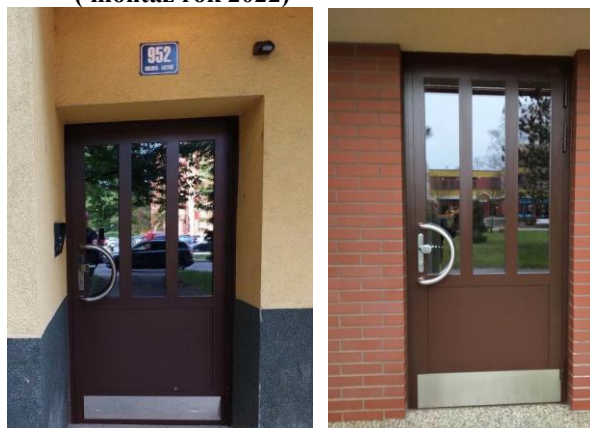

**Adamusova 1249**  
**Orlová**  
(Nové dveře přední vstup)  
( montáž rok 2022 )

**Ke studánce 1048**  
**Orlová**  
(Nové dveře přední vstup)  
( montáž rok 2022 )

**Masarykova třída 853**  
**Orlová**  
(Nové dveře přední vstup)  
( montáž rok 2022 )

**Masarykova třída 952**  
**Orlová**  
(Nové dveře přední a zadní vstup)  
( montáž rok 2022 )

**F.S Tůmy 1206**  
**Orlová**  
(Nové dveře přední vstup)  
( montáž rok 2021 )

**Na výsluní 1278, 1279**  
**Orlová**  
(komplet rekonstrukce schodiště a zábradlí)  
( montáž rok 2021 )